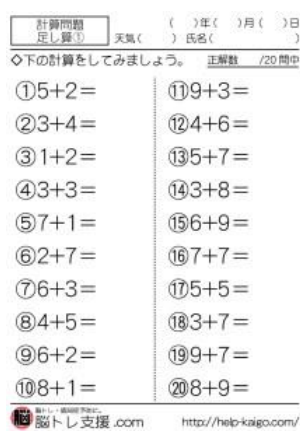

# 脳トシ楽習教室

教室ではどんなことをするの??

★簡単な計算やパズルなどのプリントを使った

**楽 習**

★楽習仲間と一緒に

**バリバリ体操やおしゃべり**

- 開催期間
- 学習時間
- 場 所
- 対 象 者
- 定 員
- 参 加 費

2019年4月10日(水)～6月26日(水)  
 毎月第2・第4水曜日  
 10:30～11:30  
 イオン3F 福祉まちづくりセンター  
 どなたでも参加していただけます  
 各回20名程度(申込不要)  
 コピー代程度  
 ※各回開始時間までにお越しください