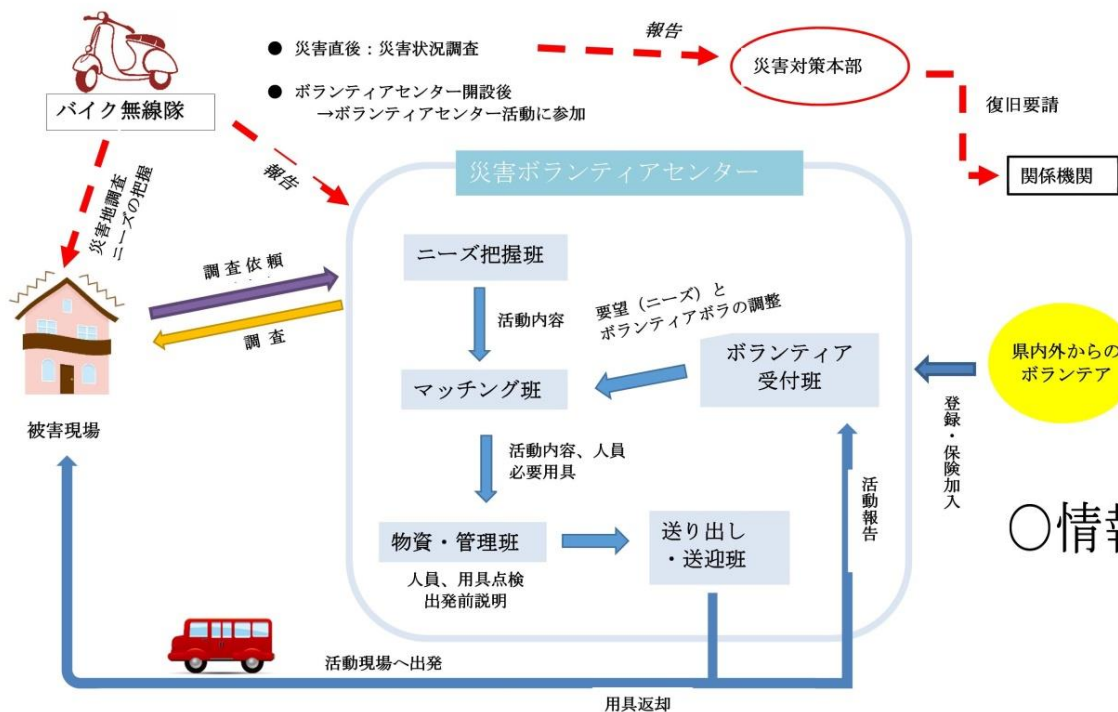

○ バイク無線隊の活動概念